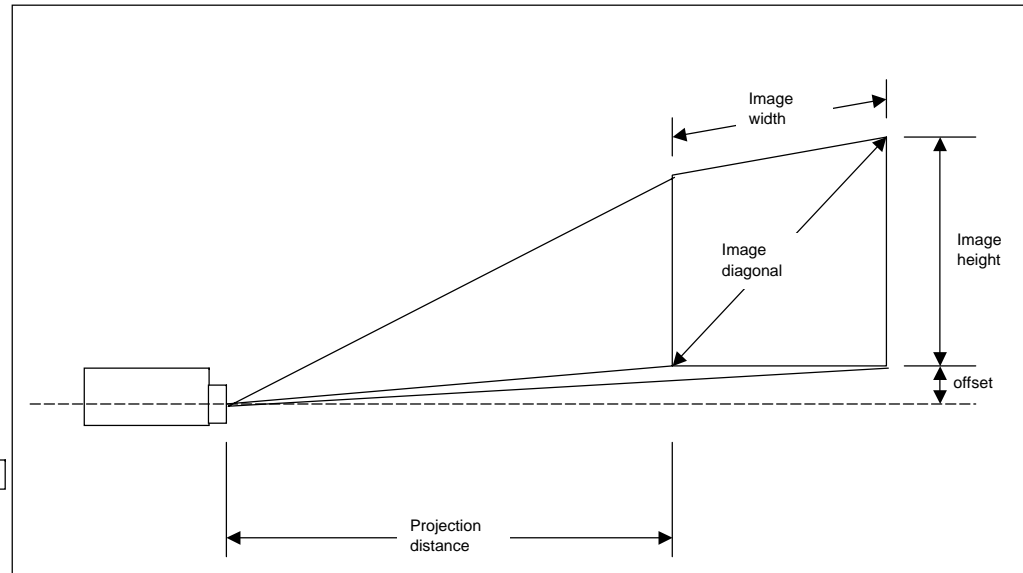

model one, 16:9 aspect ratio				model zero five, 16:9 aspect ratio			
		1.75 - 2.25 : 1 (dist : width)				2.20 - 2.80 : 1 (dist : width)			
dist (m)	zoom	Height	Width	Diagonal	Offset	Height	Width	Diagonal	Offset
1.5	wide	0.48	0.86	0.98	0.077	0.38	0.68	0.78	0.096
	tele	0.38	0.67	0.76	0.060	0.30	0.54	0.61	0.075
2	wide	0.64	1.14	1.31	0.103	0.51	0.91	1.04	0.128
	tele	0.50	0.89	1.02	0.080	0.40	0.71	0.82	0.100
3	wide	0.96	1.71	1.97	0.154	0.77	1.36	1.56	0.192
	tele	0.75	1.33	1.53	0.120	0.60	1.07	1.23	0.151
4	wide	1.29	2.29	2.62	0.206	1.02	1.82	2.09	0.256
	tele	1.00	1.78	2.04	0.160	0.80	1.43	1.64	0.201
5	wide	1.61	2.86	3.28	0.257	1.28	2.27	2.61	0.320
	tele	1.25	2.22	2.55	0.200	1.00	1.79	2.05	0.251
6	wide	1.93	3.43	3.93	0.309	1.53	2.73	3.13	0.384
	tele	1.50	2.67	3.06	0.240	1.21	2.14	2.46	0.301
7	wide	2.25	4.00	4.59	0.360	1.79	3.18	3.65	0.447
	tele	1.75	3.11	3.57	0.280	1.41	2.50	2.87	0.352
8	wide	2.57	4.57	5.25	0.411	2.05	3.64	4.17	0.511
	tele	2.00	3.56	4.08	0.320	1.61	2.86	3.28	0.402
10	wide	3.21	5.71	6.56	0.514	2.56	4.55	5.21	0.639
	tele	2.50	4.44	5.10	0.400	2.01	3.57	4.10	0.502
5	wide	1.61	2.86	3.28	0.257	1.28	2.27	2.61	0.320
	tele	1.25	2.22	2.55	0.200	1.00	1.79	2.05	0.251

16:9		
Wide	Tele	Diagonal ratio
1.75	2.25	1.147
2.20	2.80	1.147

Please note: all measures given within +/- 5% accuracy.

Enter distance here to calculate screen sizes.

INPUT	Std lens	one	zero five	Wide	one	zero five
Screen Width		2.00	2.00		2.00	2.00
OUTPUTS						
Screen Height		1.13	1.13		1.13	1.13
Screen Diagonal		2.29	2.29		2.29	2.29
Short throw dist		3.50	4.40		2.00	2.56
Long throw dist.		4.50	5.60		n/a	n/a
Screen Offset		0.180	0.281		0.180	0.281